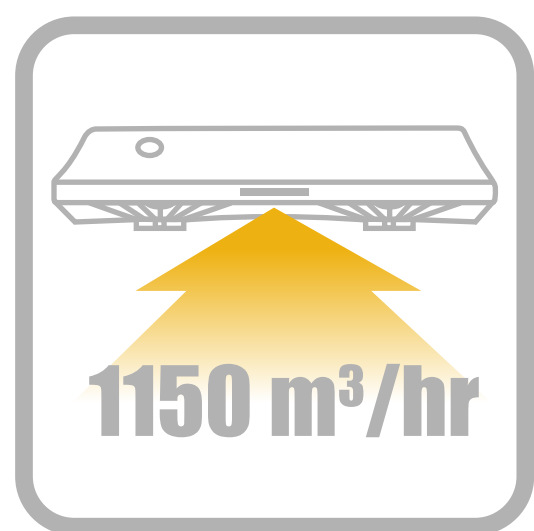

排風量每小時 最高達1150立方米

鋁合金的扇葉輕巧，有效增加風轉效益，令排風量更強勁，每小時高達1150立方米，瞬間抽走大量油煙及煎炸氣味。