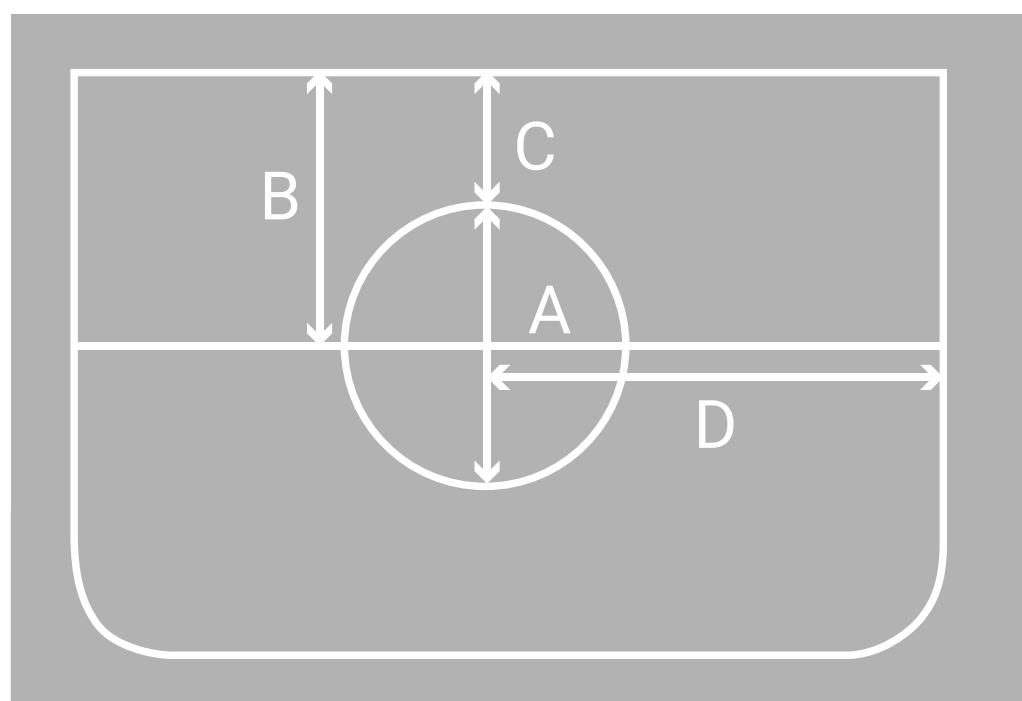

安裝尺寸圖示 (毫米)

	A	B	C	D
HAS2831S / HC768S / HC638S / HC638W / HC338S / HE438S / HE438W	152	125	49	355
MV831S	153	120	43.5	355
HC646S	152	125	49	446.5
HE36W	153	120	43.5	446.5
HE2421S	152	130	54	300