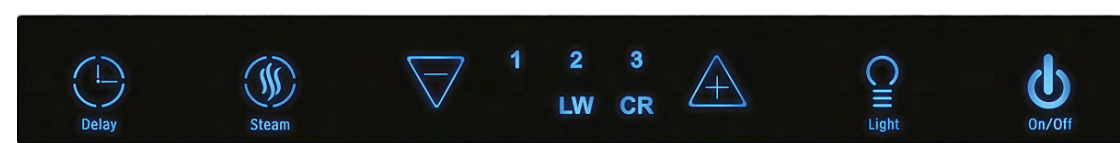

控制面板

電子輕觸式控制面板連顯示屏，各種功能均清楚顯示，簡單易用。