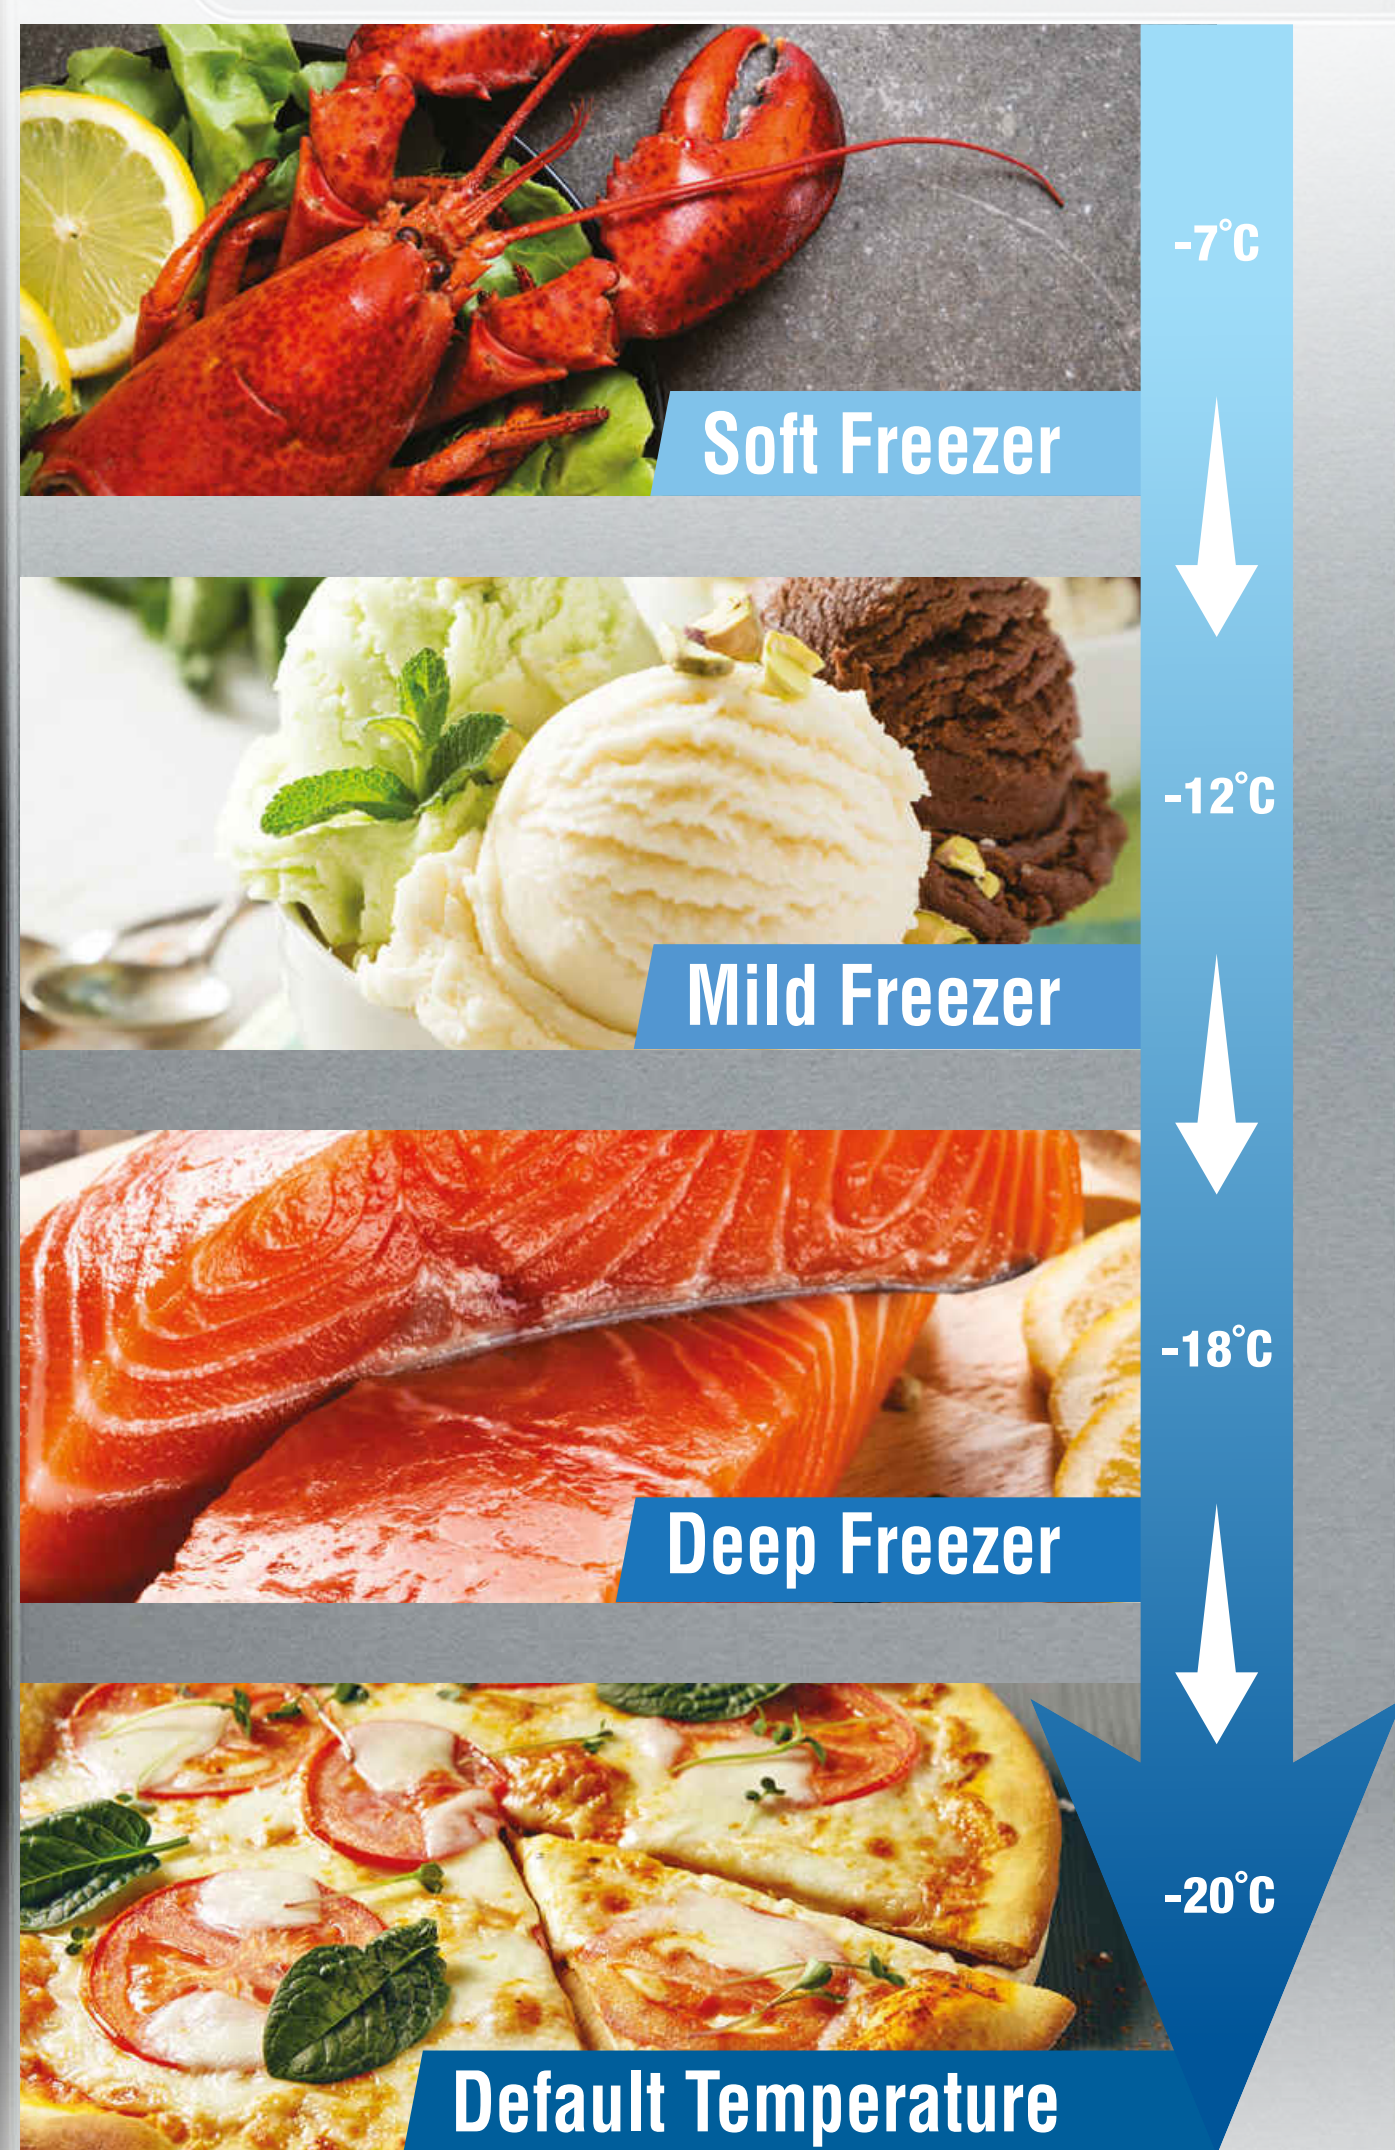

瞬間降溫 鎖住食物鮮味

快速冷凍：瞬間冷凍食材，鎖住新鮮

快速急凍：快速冷凍如肉類等新鮮食物，避免水份大量流失及冰晶破壞肉質

收納力提升↑

配置靈活 彈性管理不同食材

Sizable · Natural · **Adaptable**

Adaptable

Sizable

Natural

Flexi Freezer

靈活自主變溫室

4種冷凍溫度 自主調控

功能	溫度	合適的儲存物	建議保鮮期
* 輕量冷凍 (Soft Freezer)	-7°C	微冷食材， 以節省解凍時間	最長1星期
❄️ 溫和冷凍 (Mild Freezer)	-12°C	冷凍食材， 如雪糕、甜品	最長1個月
❄️ 深度冷凍 (Deep Freezer)	-18°C	已急凍食材	最長12個月
❄️ 預設溫度 (Default Temperature)	-20°C	已急凍食材	增加冷藏室 儲存靈活性

**亦可選擇將智能變溫室 (FlexiFreezer) 關閉，其溫度設定為-20°C。

此為建議之保鮮期，實際情況取決於食物新鮮度，儲存量及雪櫃門開關次數。

靈活運用 以用家需要為先

可調校門掛架及層板
因應所需，自主調校

高身及特闊門架
存放較高或
特大器皿無難度

特大蔬果保鮮室

旋轉製冰盒
把手設計可任意移動

易拉式置物架
輕鬆存取常用食材