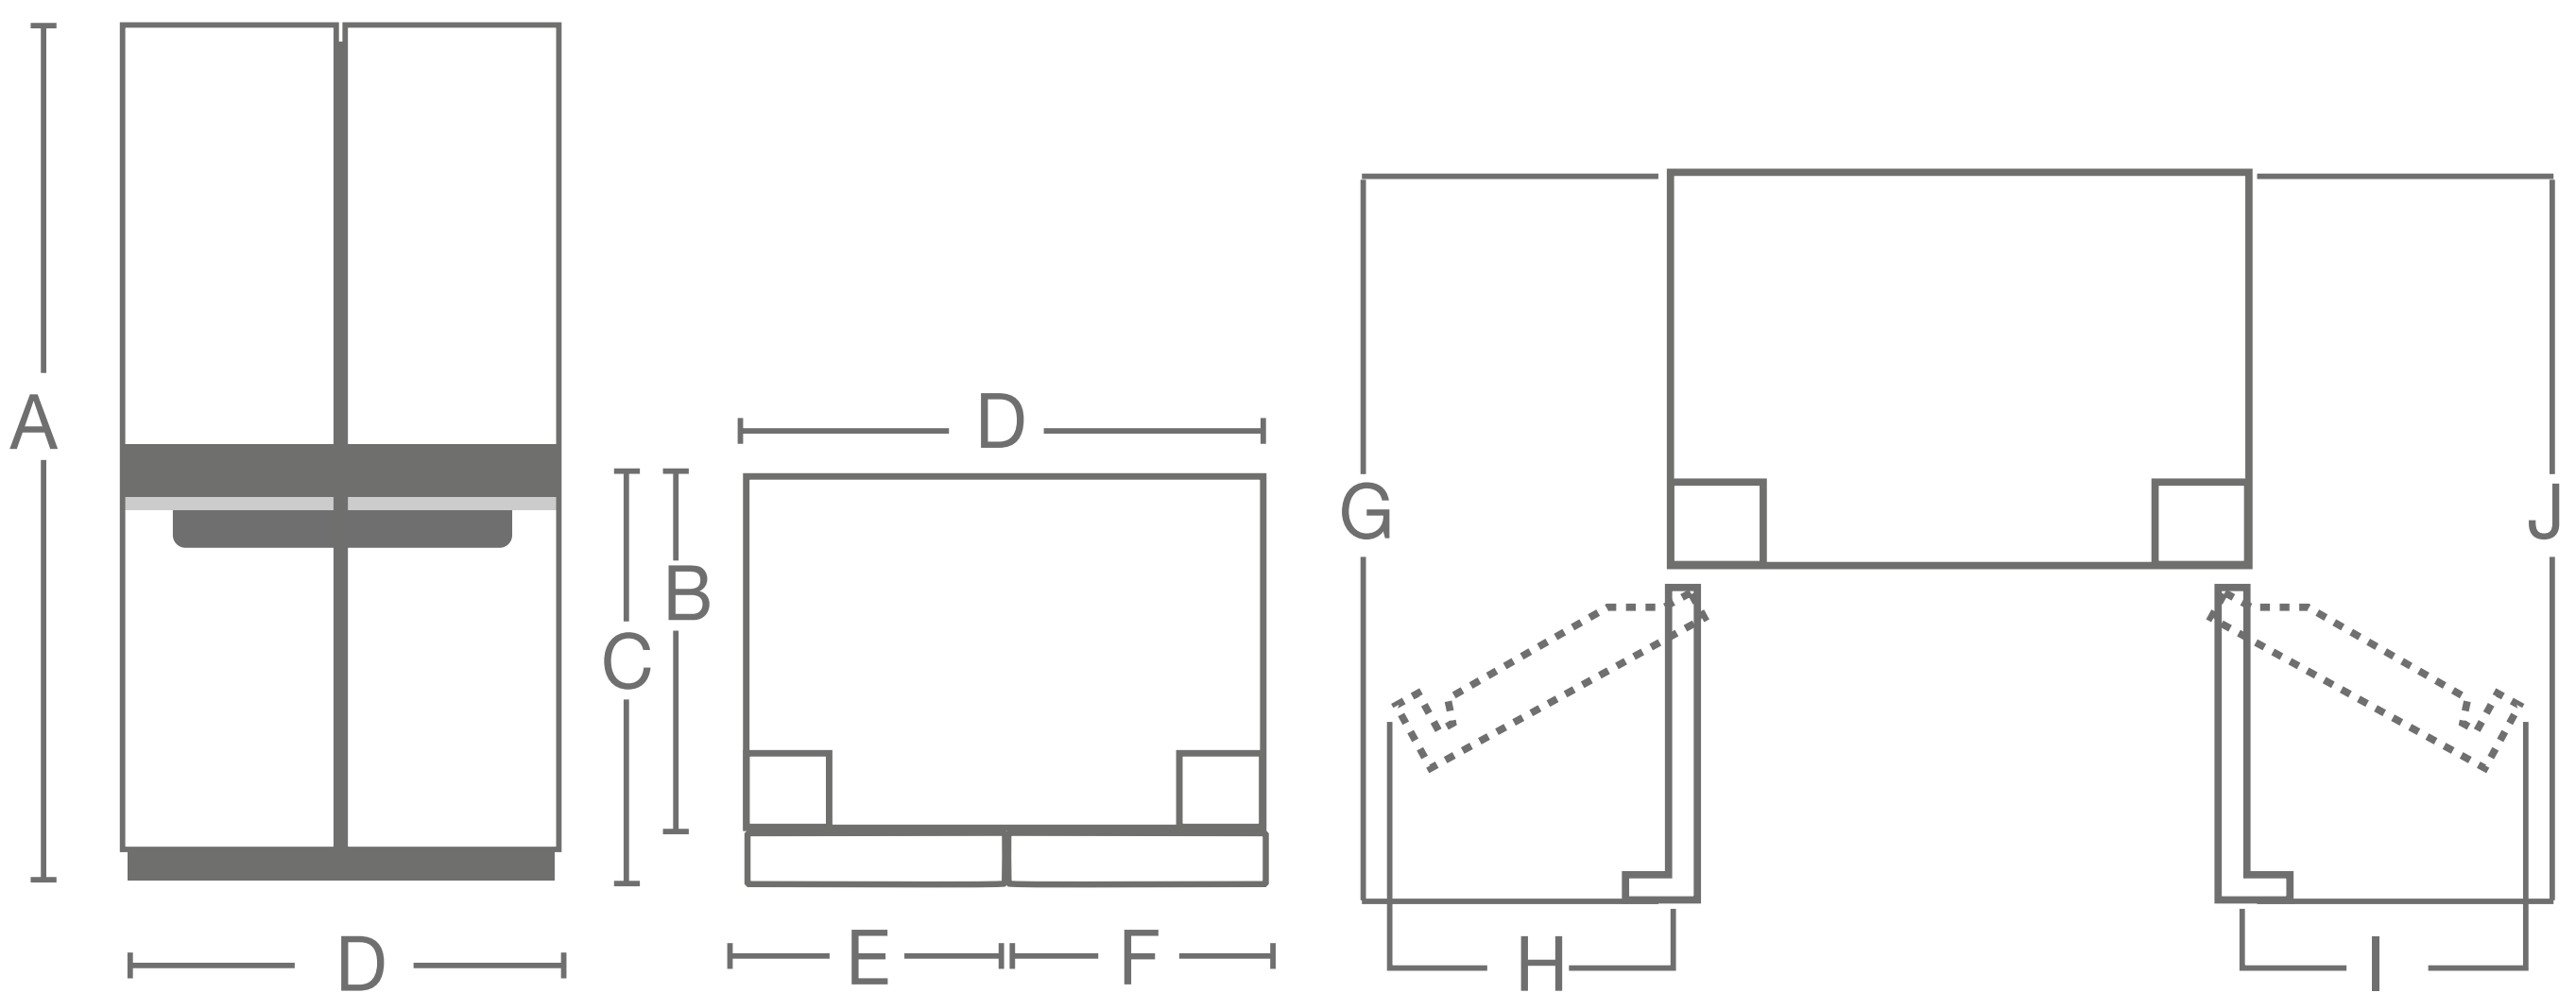

淨容量：591公升
910(W) x 1875(H) x 710(D*)

重點功能

第6感
智能保鮮

變溫室

快速急凍
及冷凍

蔬果保鮮室

旋轉製冰盒

易拉式
置物架

* 包括門身