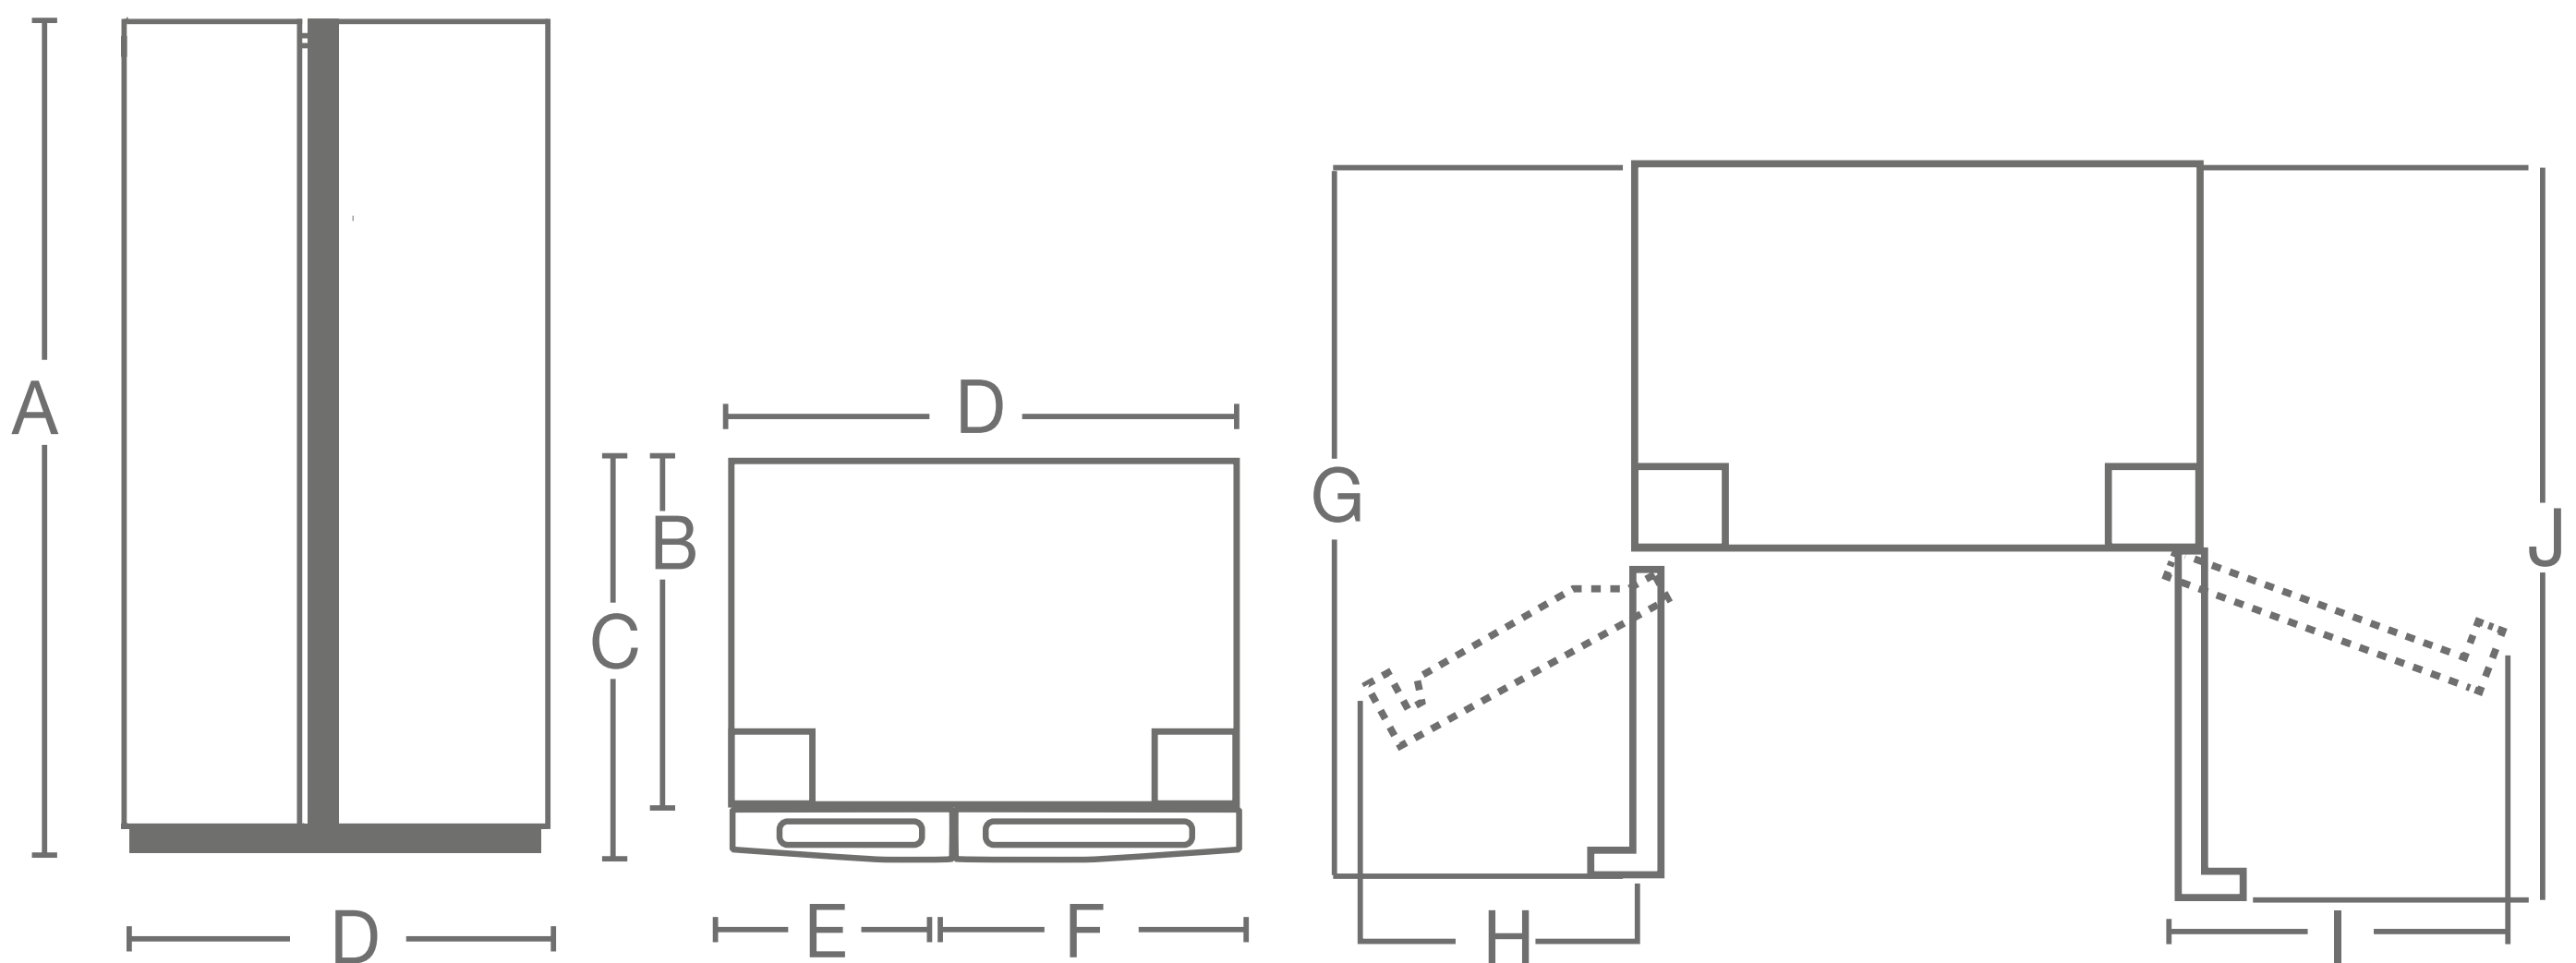

淨容量：567公升
915(W) x 1802(H) x 727(D*)

重點功能

第6感
智能保鮮

人體感應器

靈活擱架

易拉式置物架

Cloud Fresh
鉑金納米
除味脫臭系統

LED
光合保鮮燈

假日模式

快速冷凍

快速急凍

LED顯示屏

強化玻璃
盛物架

特大抽屜

* 包括門身