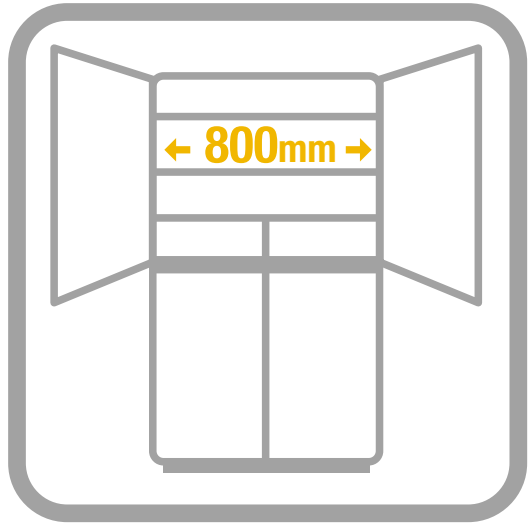

800mm

特大內櫥 實用性、靈活性最強

FRUITS & VEGETABLES

FRUITS & VEGETABLES

Sizable

800毫米特闊儲存空間

特大內櫥 實用性、靈活性最強

HFO 高效發泡技術

雪櫃箱體厚度驟減18%[^]
相對提升儲存量

採用HFO技術的發泡之密度

傳統發泡之密度

透過HFO 高效發泡技術，泡孔之間更細密，有效提升絕緣力，減低導熱情況約15%*，保溫效能更佳。

[^] 惠而浦廠方內部測試結果，惠而浦對門式雪櫃內壁厚度與5WQ24NIJAS雪櫃內壁厚度作比較。

* 惠而浦廠方內部測試結果。

收納力提升↑

第6感智能控溫技術
留住食物最佳狀態