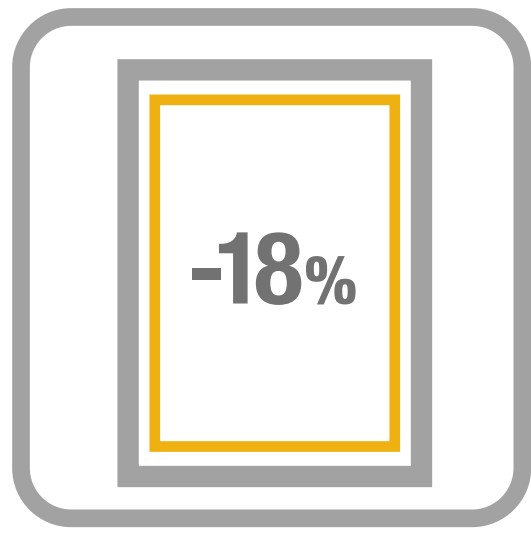

800mm

特大內櫥 實用性、靈活性最強

FRUITS & VEGETABLES

FRUITS & VEGETABLES

Sizable

800毫米特闊儲存空間

特大內櫥 實用性、靈活性最強

HFO 高效發泡技術