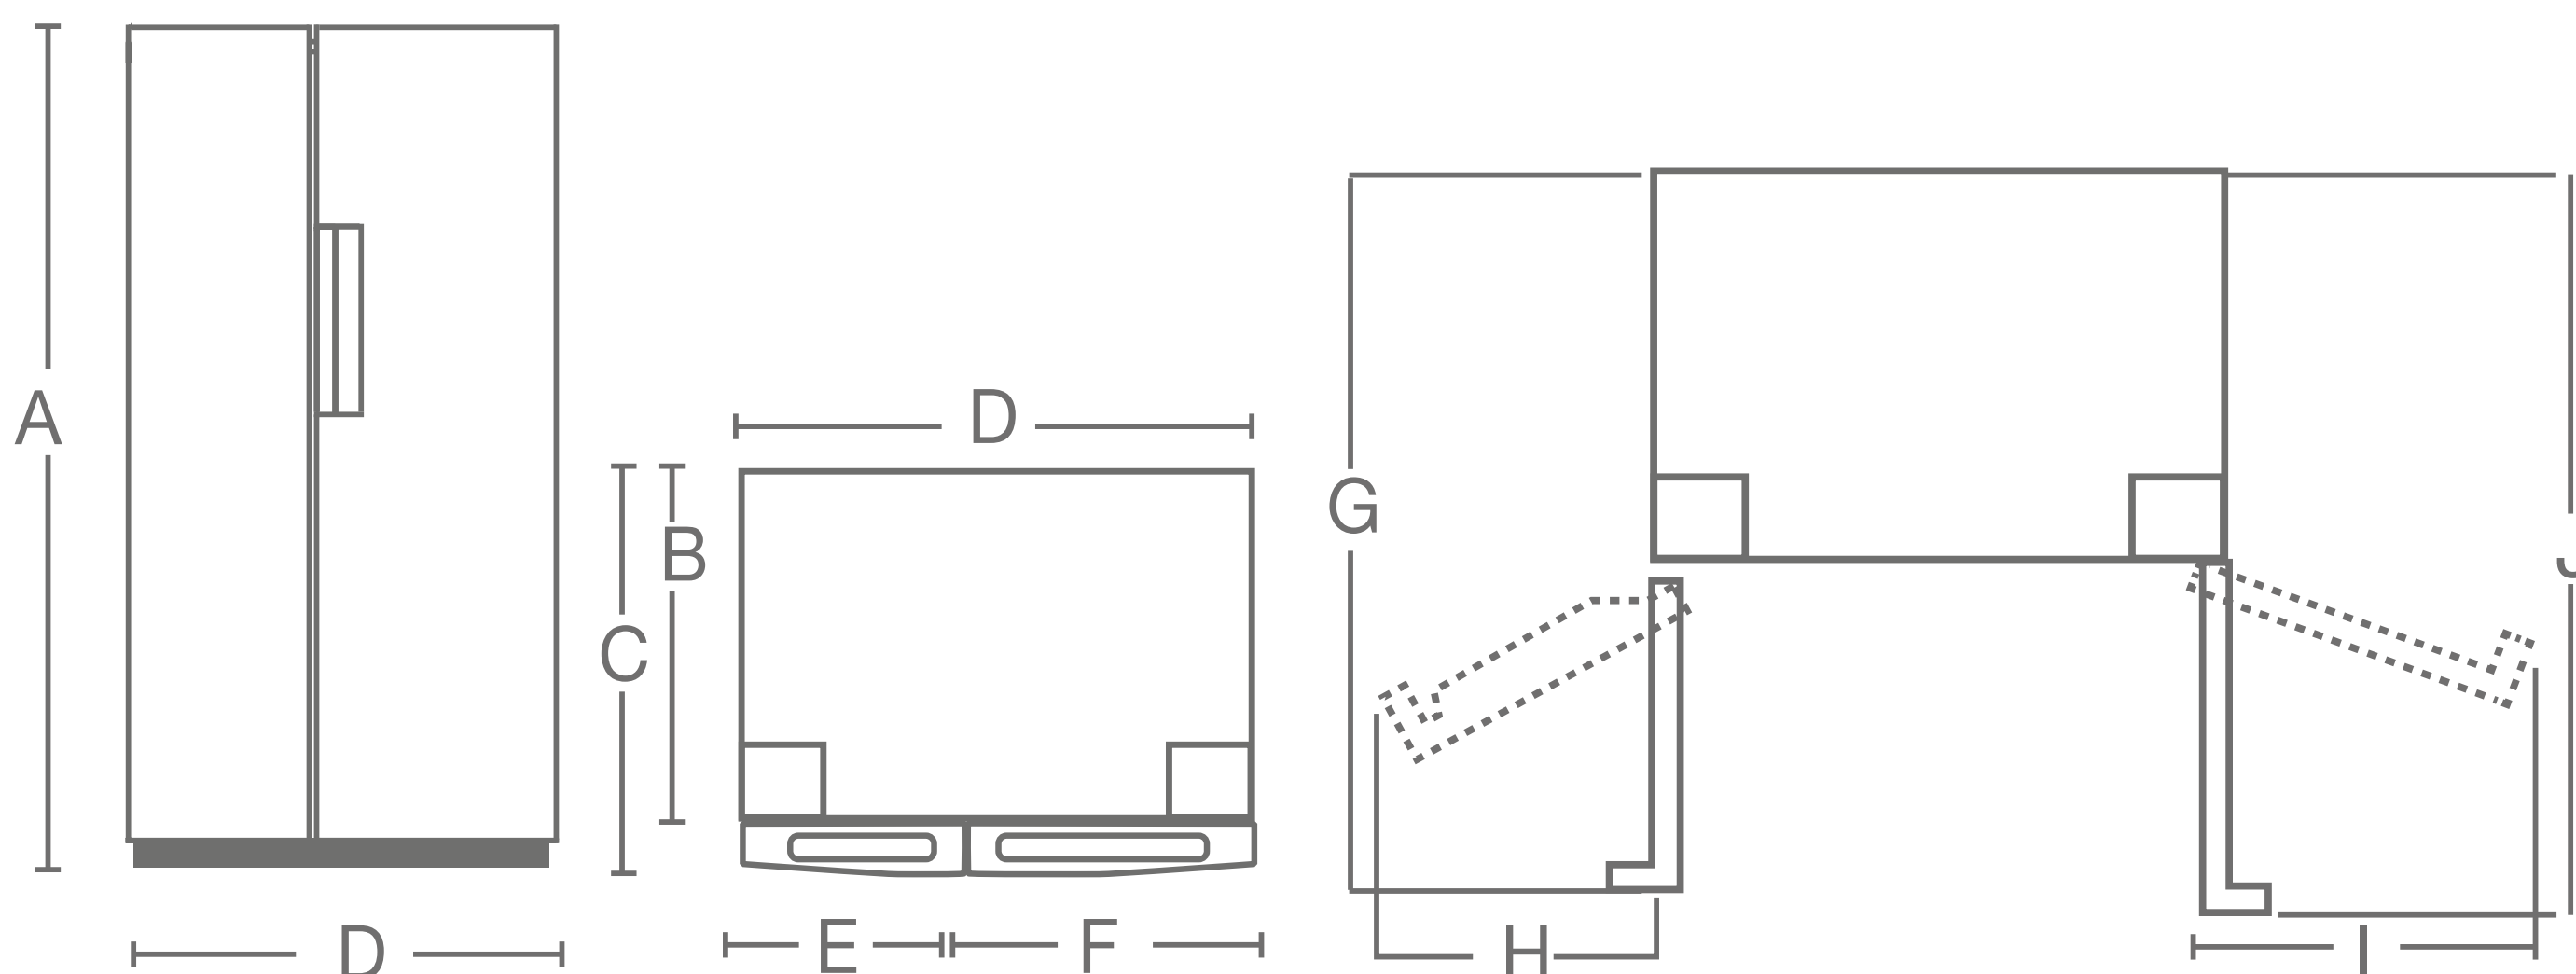

淨容量：569公升
915(W) x 1802(H) x 727(D*)

重點功能

第6感智能保鮮

Cloud Fresh
鉑金納米
除味脫臭系統

LED光合保鮮燈

快速冷凍

快速急凍

假日模式

可移動旋轉
製冰盒

LED顯示屏

強化玻璃
盛物架

特大抽屜

* 包括門身