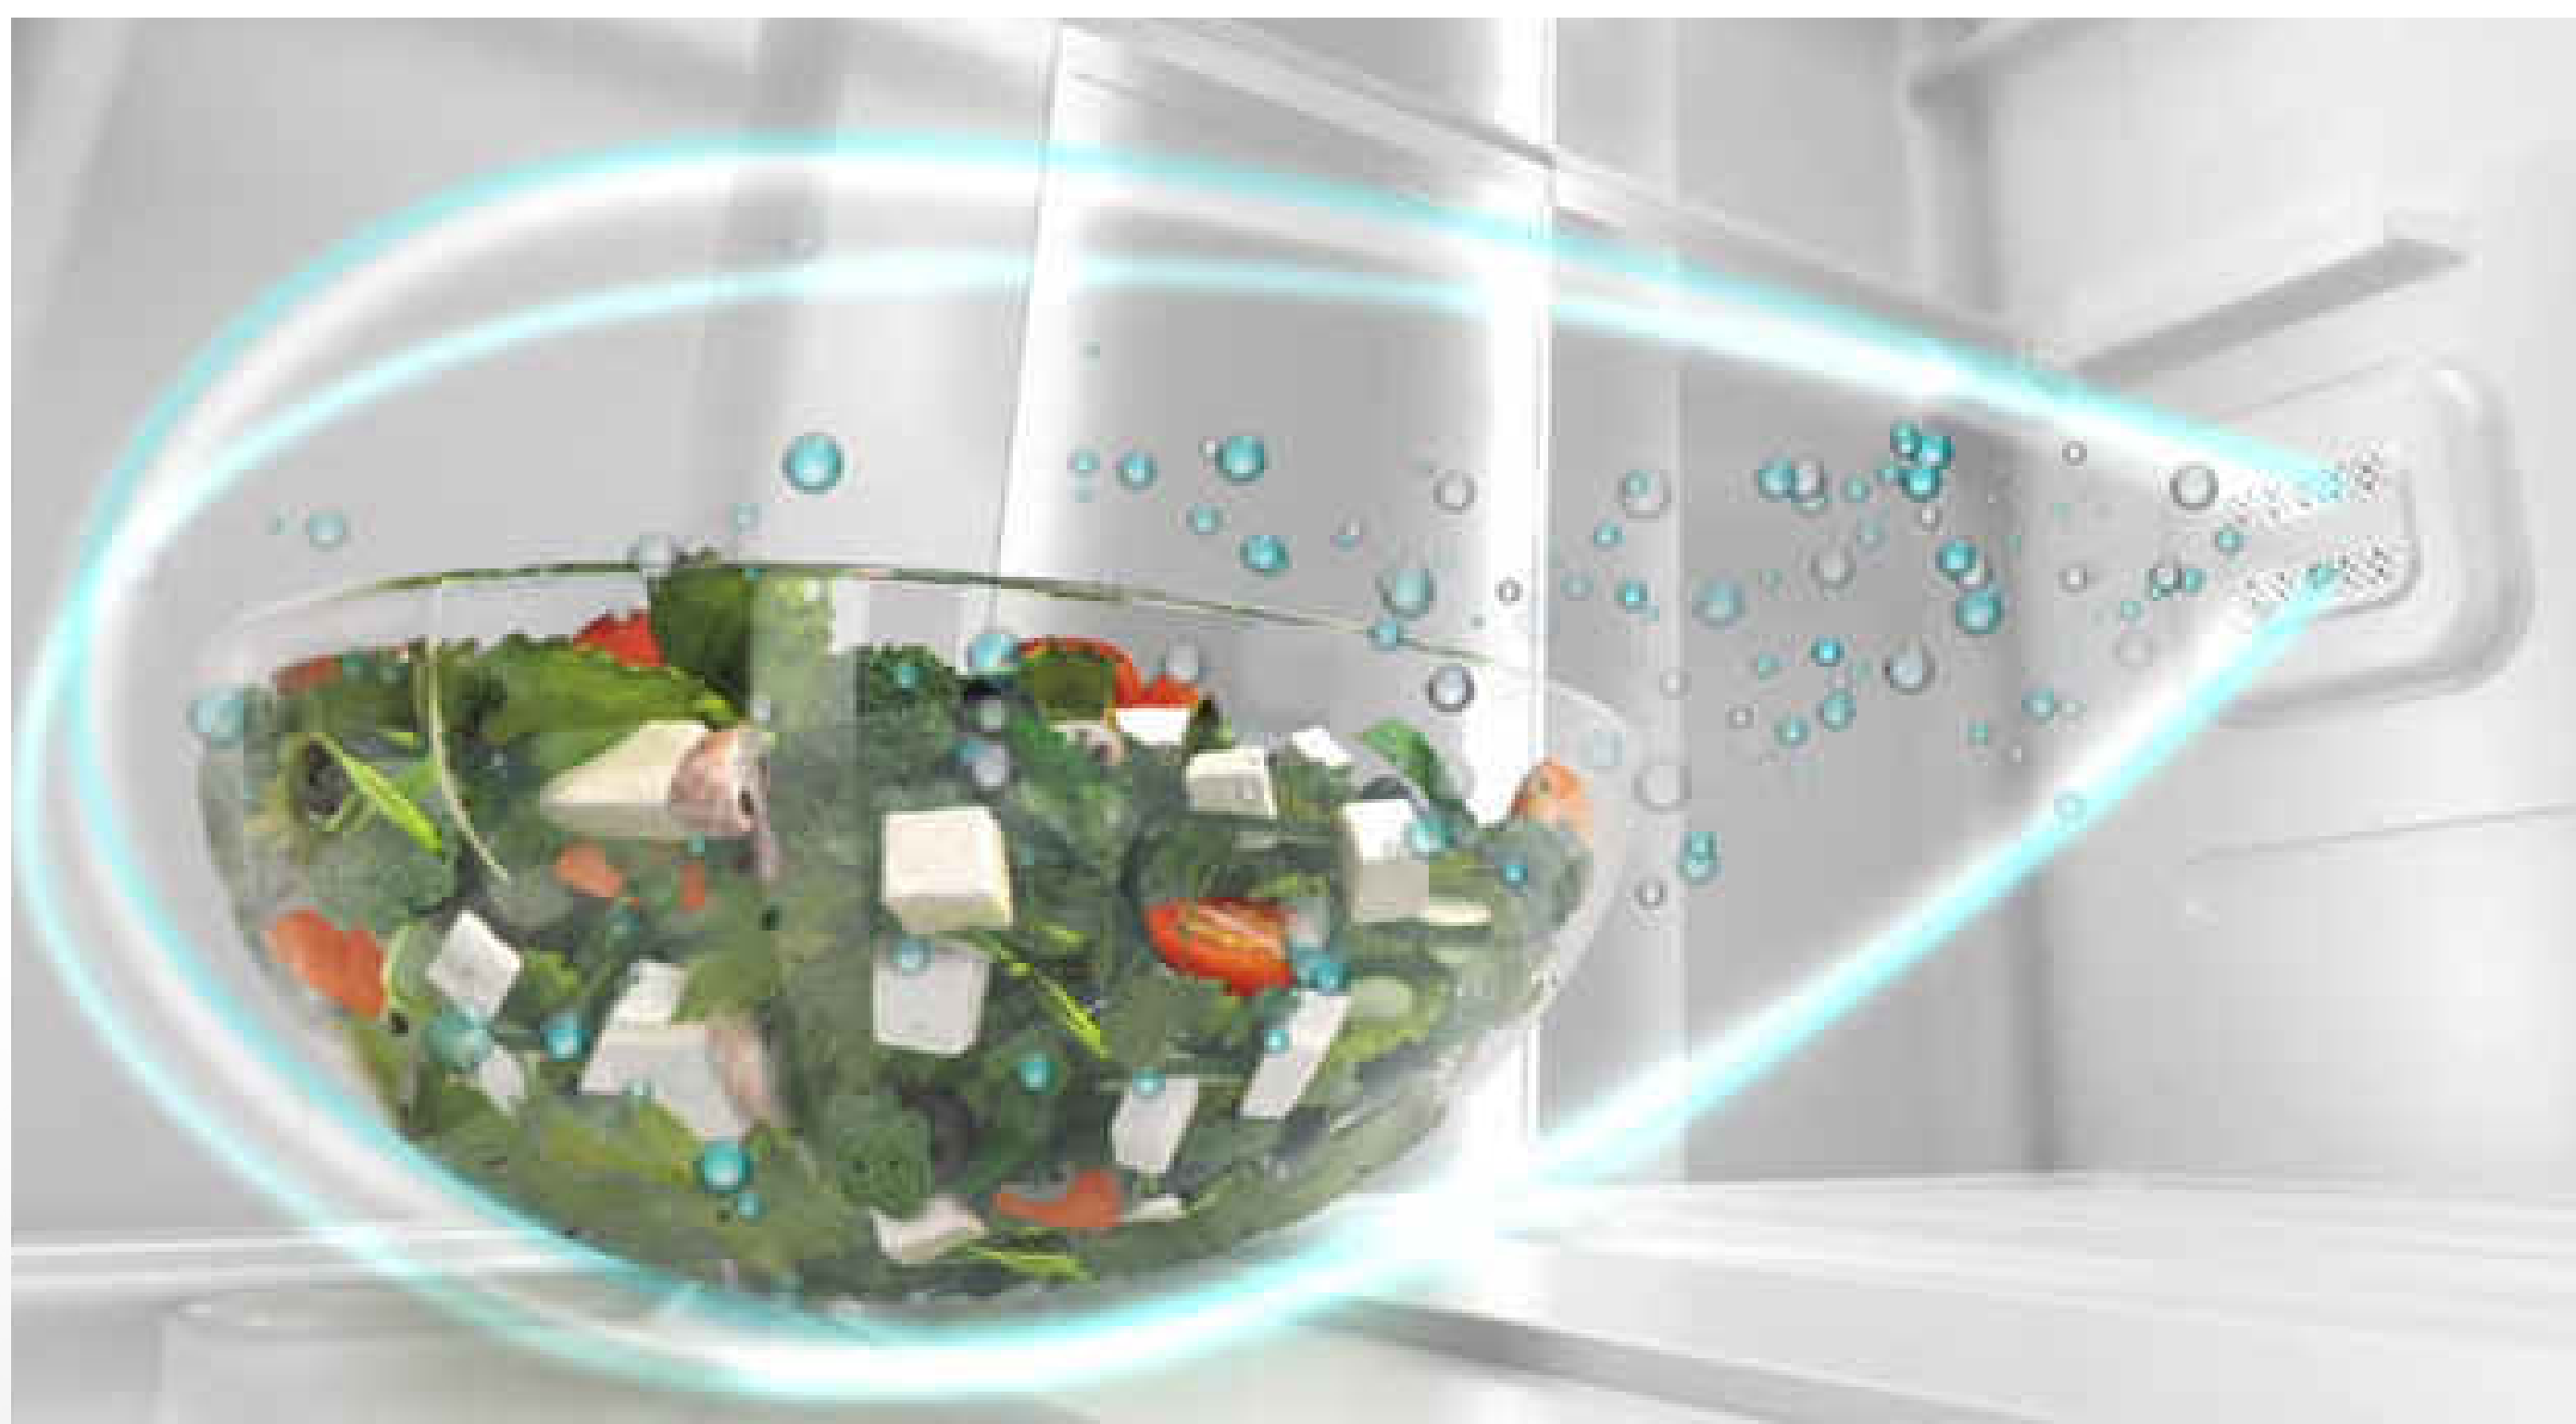

蔬菜在種植過程中吸收
太陽光線進行光合作用，
製造維他命及葉綠素

收割後蔬菜會因儲存於低溫
及陰暗環境而流失營養

LED光合保鮮燈

LED光合保鮮燈模擬太陽光，
延長植物光合作用，
提高維他命及葉綠素

Cloud Fresh 鉑金納米除味脫臭系統

內置活性炭過濾網，如磁石般吸附有害氣體並迅速分解，時刻保持雪櫃內空氣清新。

異味分子與鉑金 (Pt^2) 被分解，
去除魚腥味或凍肉異味。

具備快速急凍及冷凍

瞬間鎖住食物鮮味

快速急凍：

迅速急凍新鮮食物，
避免水份大量流失及
冰晶破壞肉質。

快速冷凍：

瞬間降溫冷凍食材，
鎖住新鮮。

Magic Shelf 靈活擱架*

隨心所變每一個空間

- ▶ 冷藏室設有三個靈活擱架，均是獨立密封的空間，減少氣味混和
- ▶ 儲物盒口可向上或向下擺放，亦可將其取出，變為酒格、儲存瓶裝飲品，使用時更具彈性
- ▶ 可因應儲物需要整個取出，增加儲物空間

可移動旋轉製冰盒

慳位、方便、易用

- ▶ 採用可移動式、旋轉式設計，並設於急凍室的門架上，減少佔用急凍室空間。

可移動式設計

注水口下方有滑動的鎖水桿，利用水杯注水製冰，無需整個取出，使用方便。

* 只適用於個別型號

智能人體感應*

自動開關顯示屏及把手照明燈